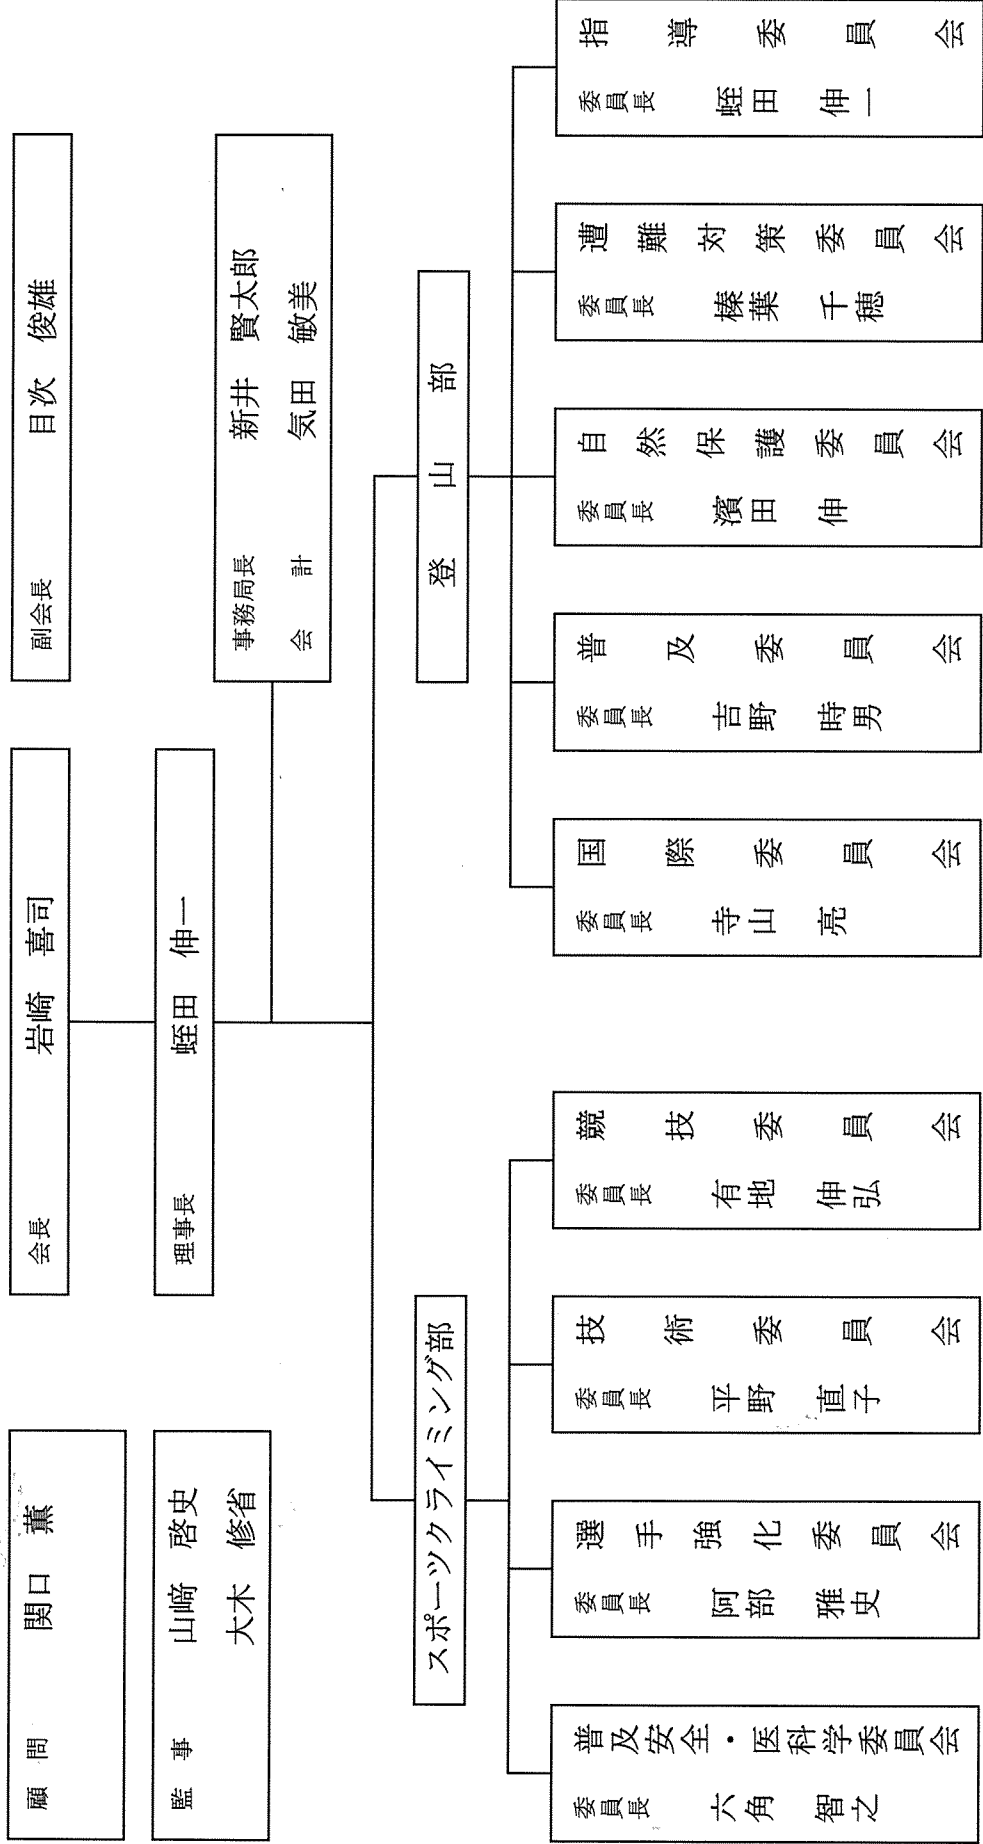

令和4・5年度 一般社団法人千葉県山岳・スポーツクライミング協会組織

理事 岩崎喜司 目次俊雄 蛭田伸一 濱田伸 寺山亮 有地伸弘 平野直子 阿部雅史 六角智之 吉野時男 榛葉千穂
 関研一 渡邊悦郎 小倉文夫 門脇東一 金子文宣 金井秀明 吉成真 新井賢太郎

JMSCA役員
 登山部 <理事> 蛭田伸一 <常任委員・専門委員> 濱田伸 有地伸弘 六角智之
 クライミング部 <理事> 六角智之 <常任委員・専門委員> 平野直子 平野直子 平野直子 有地伸弘 六角智之